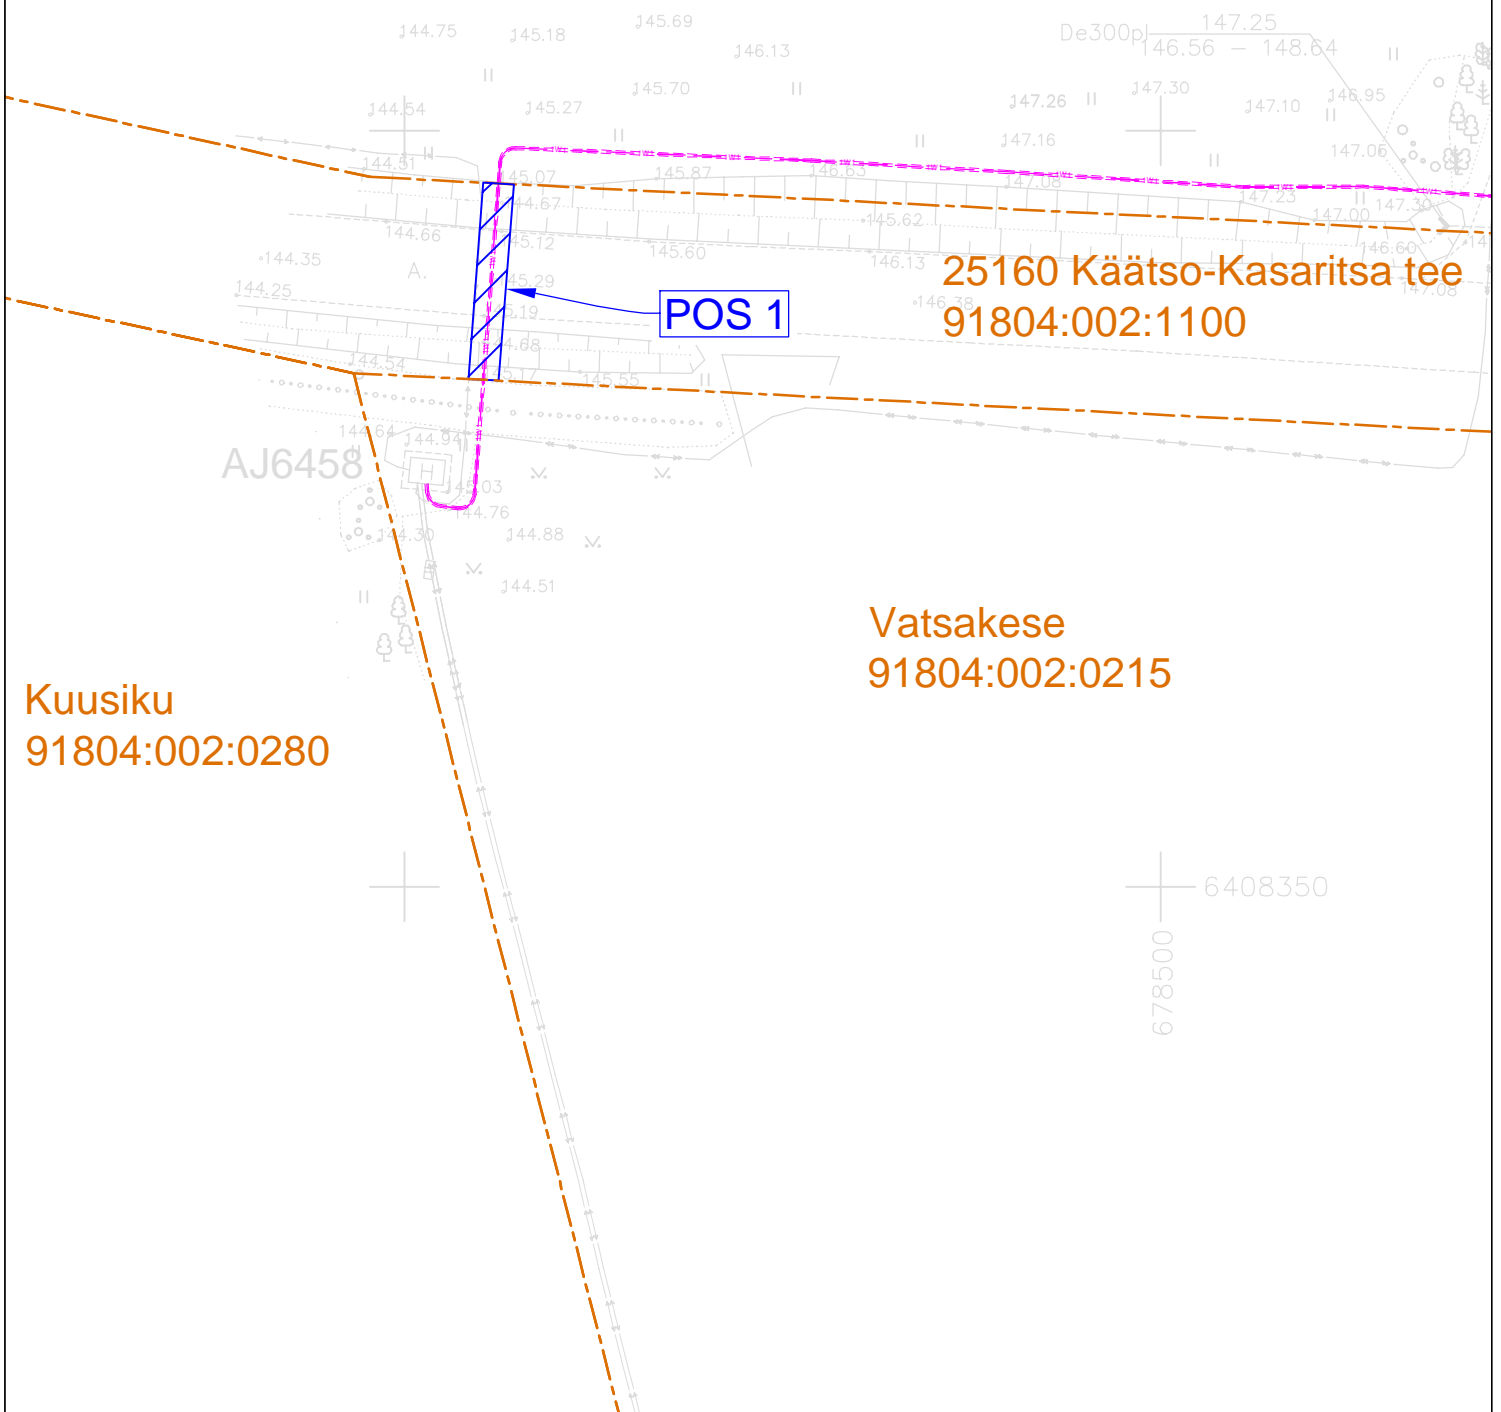

# Isikliku kasutusõiguse seadmise plaan

Jrk. nr.	IKÕ ala Pos nr (plaanil)	Kinnistu registriosa number	Katastriüksuse tunnus, nimi ja sihtotstarve	Ala pindala ruutmeetrites m <sup>2</sup>
1	Pos 1	8609250	91804:002:1100 25160 Käätsõ-Kasaritsa tee Transpordimaa	26 m <sup>2</sup>

Vatsavälja  
91804:002:0218

Kuusiku  
91804:002:0280

Vatsakese  
91804:002:0215

25160 Käätsõ-Kasaritsa tee  
91804:002:1100

POS 1

-----+W+----- - Projekteeritud 0,4 kV maakaabel kaitsetorus

▨ - Isikliku kasutusõiguse seadmise ala

----- - Katastriüksuse piir

Koostaja: Raido Rebane  
E-mail: r.rebane@leonhard-weiss.com